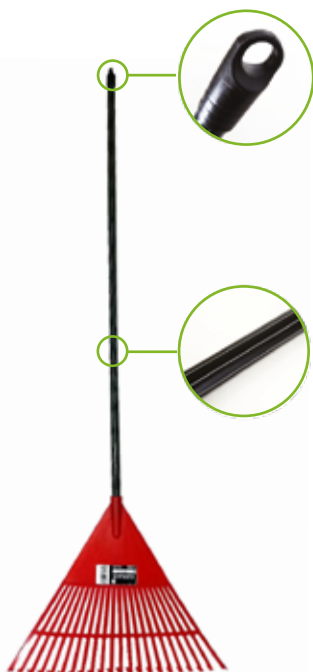

BORDEADORAS DE CÉSPED ELÉCTRICAS

- Para cortar hierba gruesa
- Motor potenciado
- Eje recto
- Extra liviana
- Manillar tipo H
- Nylon de 1,5 mm
- Salida de Nylon
- Alimentación de Nylon manual

400050

BM-350W

400114 · Cortadora de césped metálica BMC-1300
sin recolector

HIDROLAVADORA

800402

MODELO ABW-VAH-90 DE ALTA PRESIÓN

- Sistema Auto Stop
- Boquilla con chorro de agua ajustable
- Manguera de alta presión
- Lanza de pulverización extraíble
- Aplicador de detergente
- 1850 W

ARCO DE SIERRA MONTARAZ

800309 · Arco de Sierra Montaraz 21"
Modelo OK-8038-21"

800311 · Arco de Sierra Montaraz 24"
Modelo OK-8038-24"

800313 · Arco de Sierra Montaraz 30"
Modelo OK-8038-30"

HOJAS PARA ARCO MONTARAZ:

800312 · Hoja para Arco Montaraz 21"

800314 · Hoja para Arco Montaraz 24"

800316 · Hoja para Arco Montaraz 30"

ESCOBA BARREHOJAS

340914 · Escoba Barrehoja Roja
Ref. 1005

Características:

- Altura: 1.60 mts
- Incluye cabo metálico forrado
- Roja con tratamiento Anti UV (mayor vida útil)
- 1* calidad hecha en Brasil